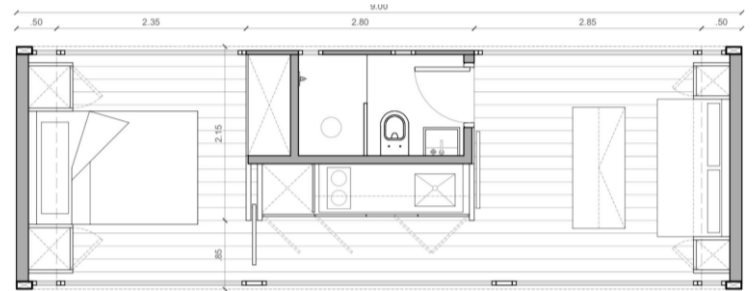

Algunas opciones en Shipping Containers

6m x 2.44 m multipropósito con 1 ventana  
**USD 6.800**

6m x 2.44 m con baño de servicio (sin duchero) y kitchenette  
**USD 7.900**

6m x 2.44 m con 1 ventana, baño completo y kitchenette  
**USD 8.500**

12m x 2.44m 1 dormitorio, cocina integrada al estar, barra desayunador y baño completo

**USD 14.600**

12m x 2.44m 2 dormitorios, cocina integrada al estar, barra desayunador y baño completo

**USD 18.700**