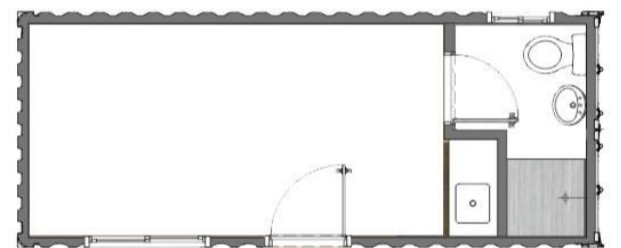

Tu casa con DISEÑO PREMIUM ¡¡ A TU ALCANCE !!

Serie "Cápsula" ¡Desde USD 35.000!

Campizal MODULAR by Campizal Construcciones

más opciones usando el QR

Calidez y Elegancia AHORA a su alcance

- Su vivienda permanente o vacaciones
- Como atractivo local comercial, parador, etc.
- Excelente como inversión para renta

Algunas opciones en Shipping Containers

6m x 2.44 m multipropósito con 1 ventana  
**USD 6.800**

6m x 2.44 m con baño de servicio (sin duchero) y kitchenette  
**USD 7.900**

6m x 2.44 m con 1 ventana, baño completo y kitchenette  
**USD 8.500**

12m x 2.44m 1 dormitorio, cocina integrada al estar, barra desayunador y baño completo

**USD 14.600**

12m x 2.44m 2 dormitorios, cocina integrada al estar, barra desayunador y baño completo

**USD 18.700**