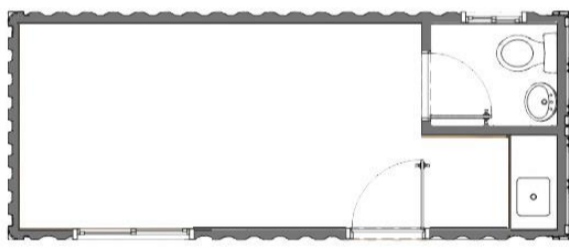

Tu casa con DISEÑO PREMIUM ¡¡ A TU ALCANCE !!

Serie "Cápsula" ¡Desde USD 35.000!

Campizal MODULAR by Campizal Construcciones

más opciones usando el QR

Calidez y Elegancia AHORA a su alcance

- Su vivienda permanente o vacaciones
- Como atractivo local comercial, parador, etc.
- Excelente como inversión para renta

Algunas opciones en Shipping Containers

6m x 2.44 m multipropósito con 1 ventana  
**USD 6.800**

6m x 2.44 m con baño de servicio (sin duchero) y kitchenette  
**USD 7.900**

6m x 2.44 m con 1 ventana, baño completo y kitchenette  
**USD 8.500**

12m x 2.44m 1 dormitorio, cocina integrada al estar, barra desayunador y baño completo

**USD 14.600**

12m x 2.44m 2 dormitorios, cocina integrada al estar, barra desayunador y baño completo

**USD 18.700**